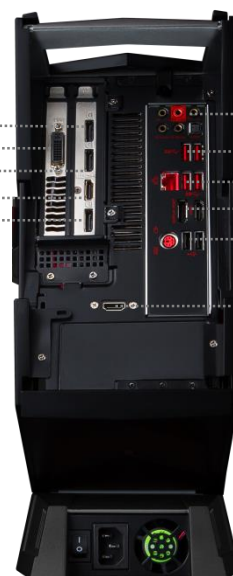

Caratteristiche Principali

- Processore di nuova generazione Intel® Core™ i7 -7700 con supporto alle memorie DDR4 e Optane
- Scheda video MSI GeForce GTX 1070 GAMING 8GB GDDR5
- VR Ready con VR Link; 'One-Click-VR e porta HDMI in uscita
- Esclusivo sistema di raffreddamento Silent Storm Cooling 2
- Case compatto con maniglia per il trasporto
- Layout della scheda video in verticale per proteggere i component durante il trasporto
- Semplice accesso e upgrade die componenti
- Design die LED Mystic Light RGB per la personalizzazione del tuo PC GAMING
- Ottieni la miglior esperienza di gioco online con Killer LAN E2500
- Audio Boost 3: Premia le tue orecchie con la miglior qualità sonora di sempre
- Nahimic 2.0 Audio Enhancer
- Supporta SSD NVMe PCI-E Gen3 con velocità fino a 2.2GB/s
- Super velocità con USB 3.1 Gen 1 Type C e design reversibile
- Super Charger 2: ricarica veloce dei tuoi dispositivi mobili
- APP esclusive MSI Gaming Center e MSI Dragon Eye

KILLER ETHERNET E2500

Dragon Eye

XSplit | Gamecaster

WTFast

- DP
- DVI-D
- DP
- HDMI
- DP
- Audio jack / S/PDIF
- USB 3.1 Gen 1
- RJ 45 / USB 3.1 Gen 1
- HDMI / DP
- PS2 / USB 2.0

VR-LINK

*Progettato per la connessione di VGA nell'HDMI frontale