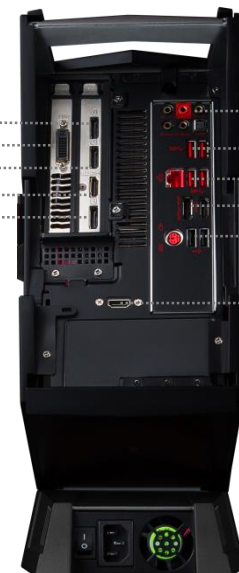

## Caratteristiche Principali

- Processore di nuova generazione Intel® Core™ i5 -7400 con supporto alle memorie DDR4 e Optane
- Scheda video MSI GeForce GTX 1060 GAMING 6GB GDDR5
- VR Ready con VR Link; 'One-Click-VR e porta HDMI in uscita
- Esclusivo sistema di raffreddamento Silent Storm Cooling 2
- Case compatto con maniglia per il trasporto
- Layout della scheda video in verticale per proteggere i component durante il trasporto
- Semplice accesso e upgrade die componenti
- Design die LED Mystic Light RGB per la personalizzazione del tuo PC GAMING
- Ottieni la miglior esperienza di gioco online con Killer LAN E2500
- Audio Boost 3: Premia le tue orecchie con la miglior qualità sonora di sempre
- Nahimic 2.0 Audio Enhancer
- Supporta SSD NVMe PCI-E Gen3 con velocità fino a 2.2GB/s
- Super velocità con USB 3.1 Gen 1 Type C e design reversibile
- Super Charger 2: ricarica veloce dei tuoi dispositivi mobili
- APP esclusive MSI Gaming Center e MSI Dragon Eye

Killer Ethernet E2500

Dragon Eye

XSplit Gamecaster

WTFast

- DP
- DVI-D
- DP
- HDMI
- DP
- Audio jack / S/PDIF
- USB 3.1 Gen 1
- RJ 45 / USB 3.1 Gen 1
- HDMI / DP
- PS2 / USB 2.0

**VR-LINK**

\*Progettato per la connessione di VGA nell'HDMI frontale