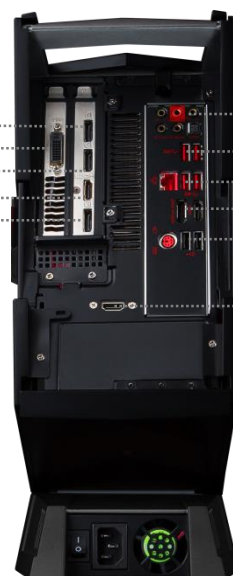

Caratteristiche Principali

- Processore di nuova generazione Intel® Core™ i5 -7400 con supporto alle memorie DDR4 e Optane
- Scheda video MSI GeForce GTX 1070 GAMING 8GB GDDRS
- VR Ready con VR Link; 'One-Click-VR e porta HDMI in uscita
- Esclusivo sistema di raffreddamento Silent Storm Cooling 2
- Case compatto con maniglia per il trasporto
- Layout della scheda video in verticale per proteggere i component durante il trasporto
- Semplice accesso e upgrade die componenti
- Design die LED Mystic Light RGB per la personalizzazione del tuo PC GAMING
- Ottieni la miglior esperienza di gioco online con Killer LAN E2500
- Audio Boost 3: Premia le tue orecchie con la miglior qualità sonora di sempre
- Nahimic 2.0 Audio Enhancer
- Supporta SSD NVMe PCI-E Gen3 con velocità fino a 2.2GB/s
- Super velocità con USB 3.1 Gen 1 Type C e design reversibile
- Super Charger 2: ricarica veloce dei tuoi dispositivi mobili
- APP esclusive MSI Gaming Center e MSI Dragon Eye

Absolute Gaming DNA

Easy to Carry

EASY TO UPGRADE

MYSTIC LIGHT

Magnificent Audio

Nahimic 2

Audio Boost 3

Essential Connectivity

KILLER
ETHERNET
E2500

WTF FAST

- DP
- DVI-D
- DP
- HDMI
- DP
- Audio jack / S/PDIF
- USB 3.1 Gen 1
- RJ 45 / USB 3.1 Gen 1
- HDMI / DP
- PS2 / USB 2.0

VR-LINK

*Progettato per la connessione di VGA nell'HDMI frontale